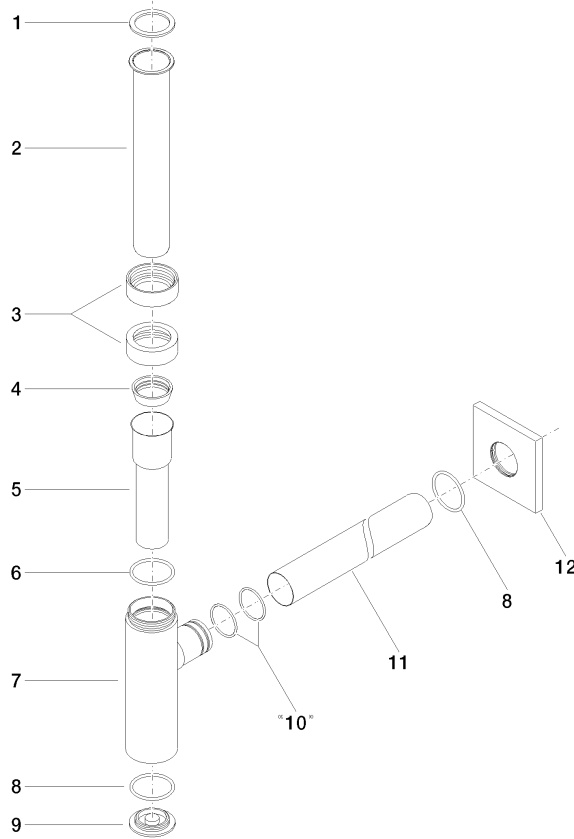

10 060 780

• rosette 78 x 78 mm

Fits: IMO, MEM, CL.1, CYO

	Brushed Durabron (23kt Gold)	10 060 780-28
	Chrome	10 060 780-00
	Brushed Platinum	10 060 780-06
	Platinum	10 060 780-08
	Dark Chrome	10 060 780-19
	Matte Black	10 060 780-33
	Brushed Champagne (22kt Gold)	10 060 780-46
	Champagne (22kt Gold)	10 060 780-47
	Brushed Chrome	10 060 780-93
	Brushed Dark Platinum	10 060 780-99

10 060 780

mm [inches]

10 060 780

Parts for other finishes can be found here: [Chrome](#)

Spare parts list

No.	Item Number	Name	Quantity used	Delivery time
1	09 14 20 060 90	seal	1	2
2	09 28 23 007-28	pipe	1	20
3	09 23 30 022-28	nut	2	20
4	09 14 03 015 90	seal	1	2
5	09 28 23 019-28	pipe	1	-
Spare part can no longer be ordered, please order the replacement item				
6	09 14 10 149 90	seal	1	2
7	04 11 01 045 00-28	casing	1	20
8	09 14 10 148 90	seal	2	2
9	09 21 02 004-28	lid	1	20
10	09 14 10 112 90	seal	2	2
11	09 28 23 018-28	pipe	1	20
12	09 27 78 021-28	rosette	1	20