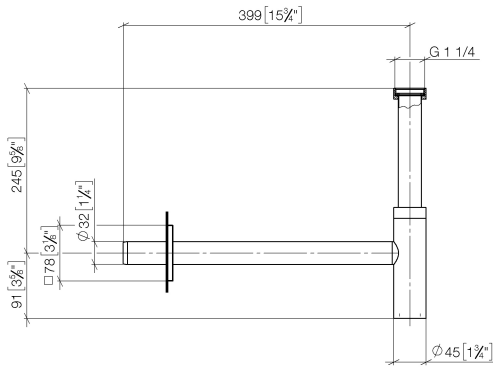

10 060 780

• rosette 78 x 78 mm

Fits: IMO, MEM, CL.1, CYO

	Brushed Durabron (23kt Gold)	10 060 780-28
	Chrome	10 060 780-00
	Brushed Platinum	10 060 780-06
	Platinum	10 060 780-08
	Dark Chrome	10 060 780-19
	Matte Black	10 060 780-33
	Brushed Champagne (22kt Gold)	10 060 780-46
	Champagne (22kt Gold)	10 060 780-47
	Brushed Chrome	10 060 780-93
	Brushed Dark Platinum	10 060 780-99

10 060 780

mm [inches]

10 060 780

Parts for other finishes can be found here: [Chrome](#)

Spare parts list

No.	Item Number	Name	Quantity used	Delivery time
1	09 14 20 060 90	seal	1	2
2	09 28 23 007-28	pipe	1	20
3	09 23 30 022-28	nut	2	20
4	09 14 03 015 90	seal	1	2
5	09 28 23 019-28	pipe	1	-
Spare part can no longer be ordered, please order the replacement item				
6	09 14 10 149 90	seal	1	2
7	04 11 01 045 00-28	casing	1	20
8	09 14 10 148 90	seal	2	2
9	09 21 02 004-28	lid	1	20
10	09 14 10 112 90	seal	2	2
11	09 28 23 018-28	pipe	1	20
12	09 27 78 021-28	rosette	1	20